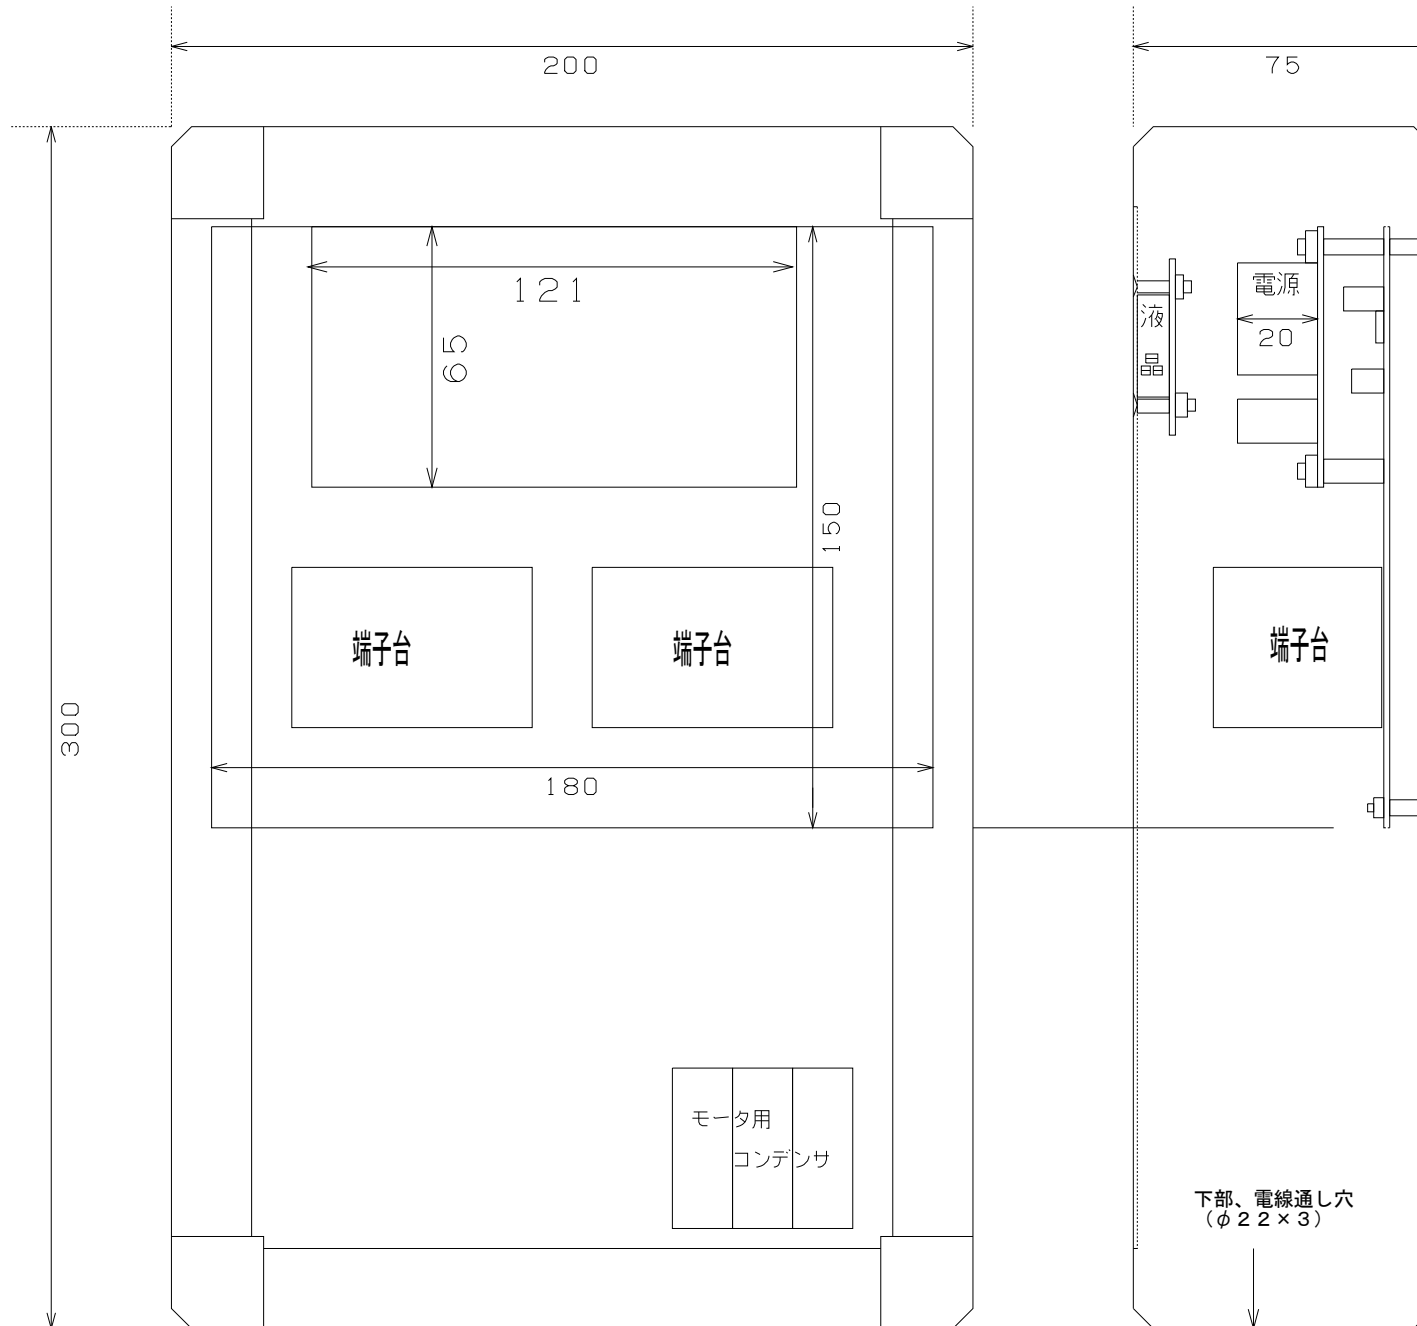

仕上げ
シルバー、アルミヘアライン加工

V2.0より
扉は開閉式（鍵無し）

オプションで
鍵有り
ハンドル
も製作可能

△		
△		
△		
△		
△	WEB用	2015.5.7
符号	改訂事項	改訂年月日
承認	照査	作成
		名称
		ランナーコントローラ 外形概要図 (web用)
設計	2009年1月6日	番
		RC01-001W

△		
△		
△		
△		
△	WEB用	2015.5.7
符号	改訂事項	改訂年月日
承認	照査	作成
		名称
		ランナーコントローラ 内部概要図 (web用)
設計	2009年 1月 6日	図番
		RC01-002W